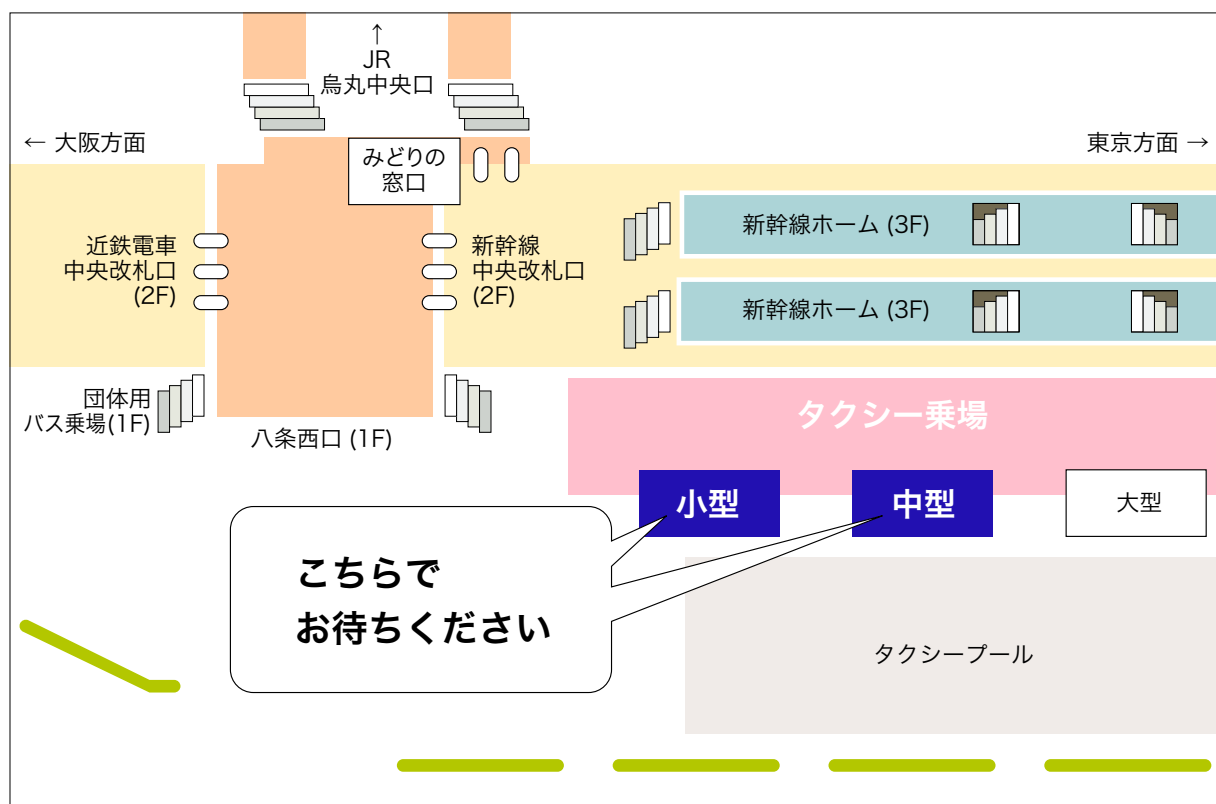

京都宝交通 京都駅八条口 お迎え地図

新幹線を降車されたら、八条口新幹線中央改札口 (2F) より、八条西口の階段、エスカレータを東側に下りてください。

タクシー乗り場でお客様のお名前が入ったステッカーを持ってお待ちしております。

当日、もし迷われた際は、ご予約完了の際お知らせする、弊社ドライバーの携帯、または弊社までお電話ください。

 京都宝交通株式会社
0774-46-0999